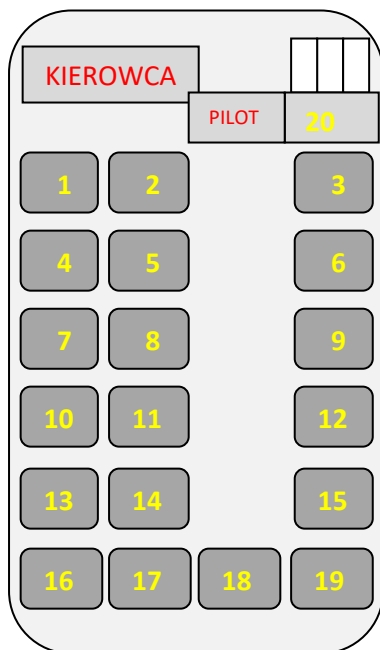

ALBATROS TRAVEL

wynajem busów i autokarów

BUS MERCEDES SPRINTER EURO 6

MIEJSC 20+1+1

1.....	11.....
2.....	12.....
3.....	13.....
4.....	14.....
5.....	15.....
6.....	16.....
7.....	17.....
8.....	18.....
9.....	19.....
10.....	20.....