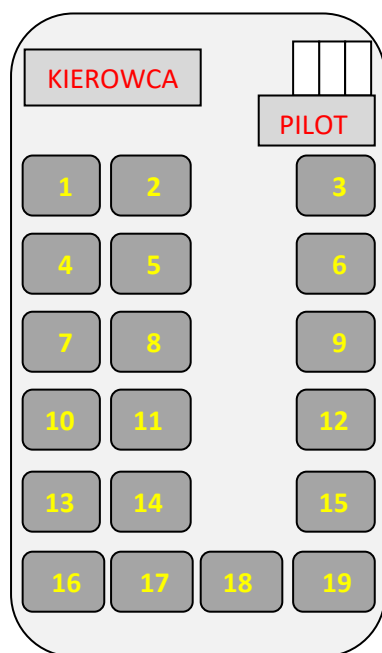

# ALBATROS TRAVEL

wynajem busów i autokarów

BUS MERCEDES SPRINTER EURO 6

MIEJSC 19+1+1

1.....	11.....
2.....	12.....
3.....	13.....
4.....	14.....
5.....	15.....
6.....	16.....
7.....	17.....
8.....	18.....
9.....	19.....
10.....	