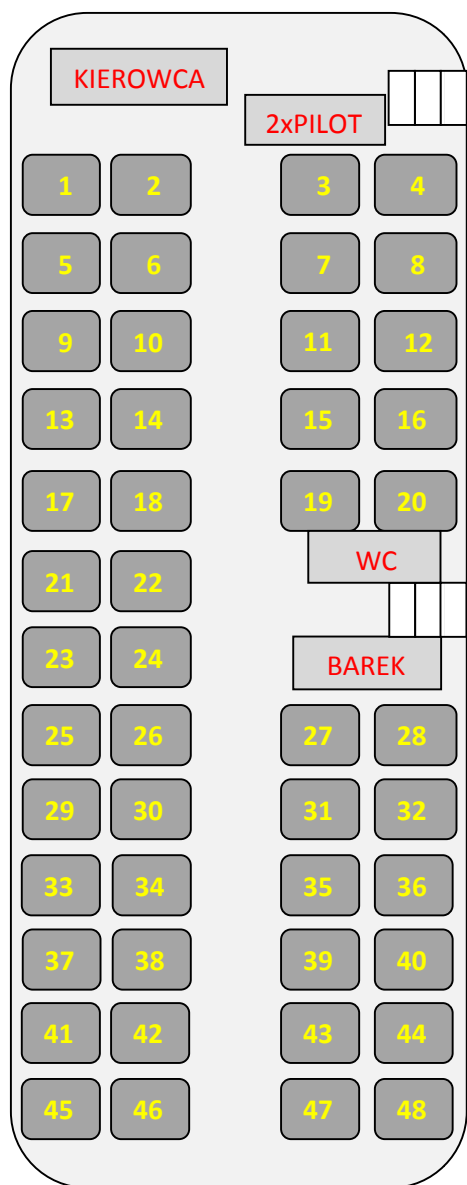

# ALBATROS TRAVEL

wynajem busów i autokarów

AUTOKAR SETRA 415 HD EURO 4

MIEJSC 48+2+1

1.....	25.....
2.....	26.....
3.....	27.....
4.....	28.....
5.....	29.....
6.....	30.....
7.....	31.....
8.....	32.....
9.....	33.....
10.....	34.....
11.....	35.....
12.....	36.....
13.....	37.....
14.....	38.....
15.....	39.....
16.....	40.....
17.....	41.....
18.....	42.....
19.....	43.....
20.....	44.....
21.....	45.....
22.....	46.....
23.....	47.....
24.....	48.....