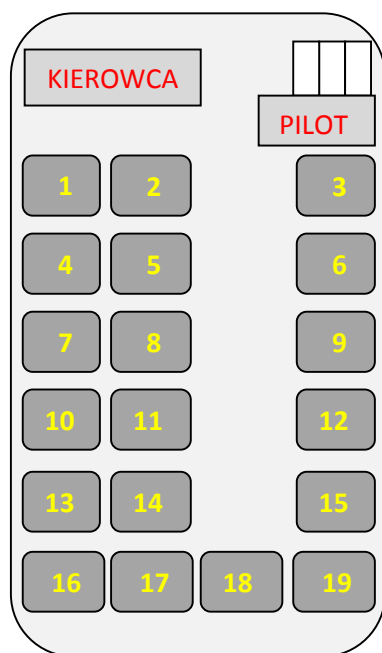

ALBATROS TRAVEL

wynajem busów i autokarów

BUS MERCEDES SPRINTER EURO 6

MIEJSC 19+1+1

1.....	11.....
2.....	12.....
3.....	13.....
4.....	14.....
5.....	15.....
6.....	16.....
7.....	17.....
8.....	18.....
9.....	19.....
10.....	