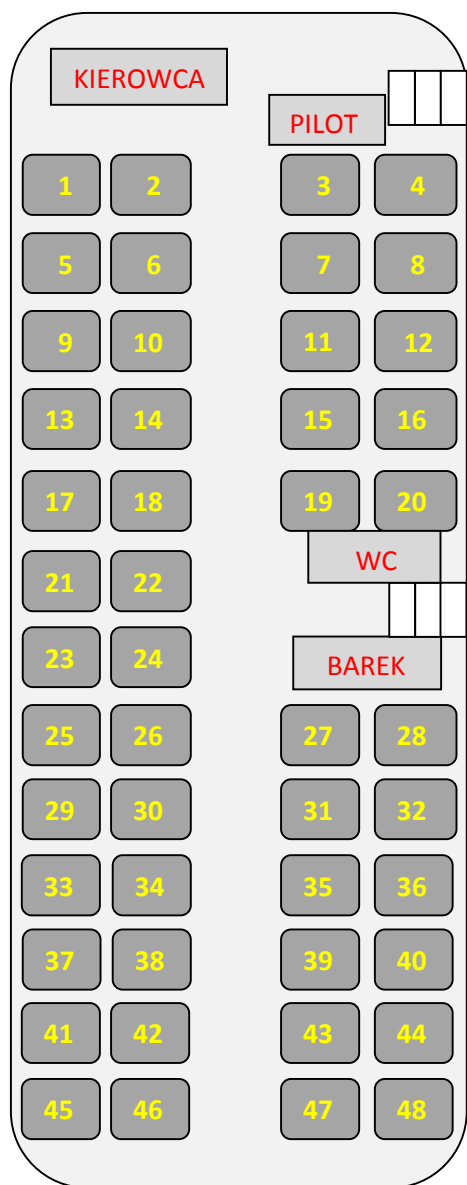

# ALBATROS TRAVEL

wynajem busów i autokarów

AUTOKAR SETRA 415 HD EURO 4

MIEJSC 48+1+1

1.....	25.....
2.....	26.....
3.....	27.....
4.....	28.....
5.....	29.....
6.....	30.....
7.....	31.....
8.....	32.....
9.....	33.....
10.....	34.....
11.....	35.....
12.....	36.....
13.....	37.....
14.....	38.....
15.....	39.....
16.....	40.....
17.....	41.....
18.....	42.....
19.....	43.....
20.....	44.....
21.....	45.....
22.....	46.....
23.....	47.....
24.....	48.....