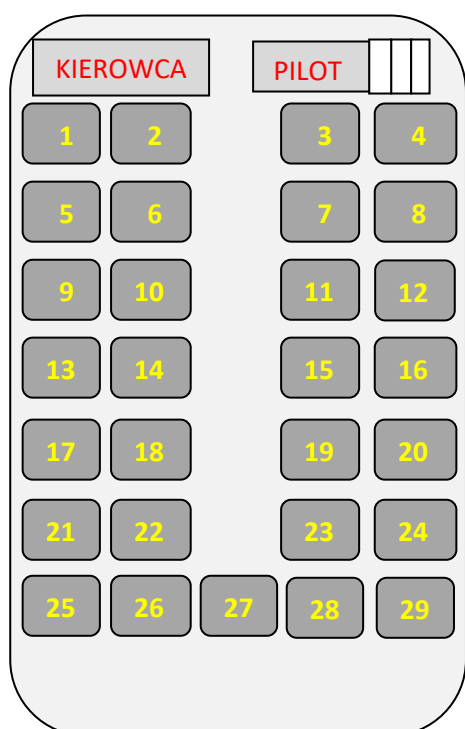

# ALBATROS TRAVEL

wynajem busów i autokarów

AUTOKAR IVECO ROSERO EURO 6

MIEJSC 29+1+1

1.....	17.....
2.....	18.....
3.....	19.....
4.....	20.....
5.....	21.....
6.....	22.....
7.....	23.....
8.....	24.....
9.....	25.....
10.....	26.....
11.....	27.....
12.....	28.....
13.....	29.....
14.....	30.....
15.....	
16.....	